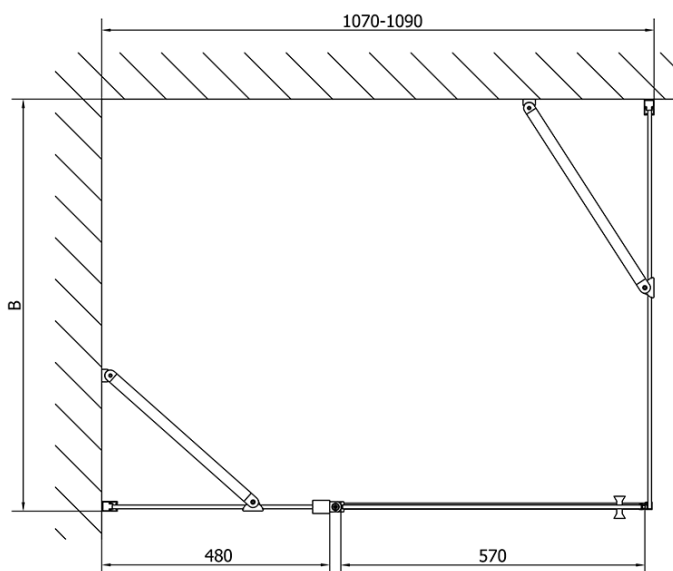

# Produktový list

Objednací kód: **ZL1311BZL3280B**

**Zoom Line Black obdélníkový sprchový kout**  
**1100x800mm L/P varianta**

ZL1311BL  
 ZL3270BL  
 ZL3280BL  
 ZL3290BL  
 ZL3210BL

ZL3270BR  
 ZL3280BR  
 ZL3290BR  
 ZL3210BR

	B
ZL1311B-ZL3270B	670-690
ZL1311B-ZL3280B	770-790
ZL1311B-ZL3290B	870-890
ZL1311B-ZL3210B	970-990