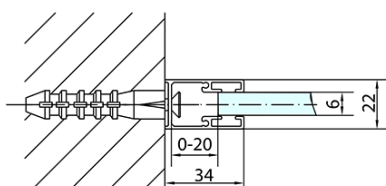

# Produktový list

Objednací kód: **ZL1311BZL3280B**

**Zoom Line Black obdélníkový sprchový kout**  
**1100x800mm L/P varianta**

ZL1311BL  
 ZL3270BL  
 ZL3280BL  
 ZL3290BL  
 ZL3210BL

ZL3270BR  
 ZL3280BR  
 ZL3290BR  
 ZL3210BR

	B
ZL1311B-ZL3270B	670-690
ZL1311B-ZL3280B	770-790
ZL1311B-ZL3290B	870-890
ZL1311B-ZL3210B	970-990