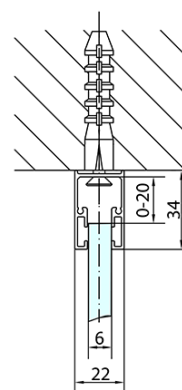

# Produktový list

Objednací kód: **ZL1311BZL3280B**

**Zoom Line Black obdélníkový sprchový kout**  
**1100x800mm L/P varianta**

ZL1311BL  
 ZL3270BL  
 ZL3280BL  
 ZL3290BL  
 ZL3210BL

ZL3270BR  
 ZL3280BR  
 ZL3290BR  
 ZL3210BR

	B
ZL1311B-ZL3270B	670-690
ZL1311B-ZL3280B	770-790
ZL1311B-ZL3290B	870-890
ZL1311B-ZL3210B	970-990